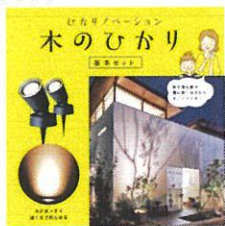

期間中、ガーデンルーム・デッキ・プラスG・フェンスAA,AB・SCシリーズ・積雪カーポートの対象商品をご契約いただいたお客様にもれなく**1万円分の商品券プレゼント!**
(700名様限定)
さらに、ガーデンルーム(一部除く)・カーポートSCをご契約の方には抽選で**5万円分の商品券**がもらえる**チャンス**も!

株式会社西村風晃園

ご契約金額に応じてガーテングッズやグルメギフトをプレゼント!

A 300万円以上

ガーデンチェア2脚

チェア×テーブル3点セット

バーベキューグリル

ベジトラグ

グルメギフト

B 250万円~300万円

ハーブプランター

水柱蛇口付き (工事別)

グルメギフト

C 200万円~250万円

ガーデンライトセット

エスターチェア

室外機カバー

グルメギフト

D 150万円~200万円

木製スリムロッカー