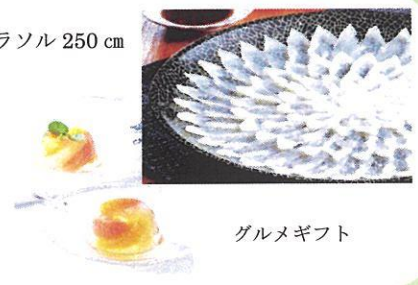

パラソル 250 cm

グルメギフト