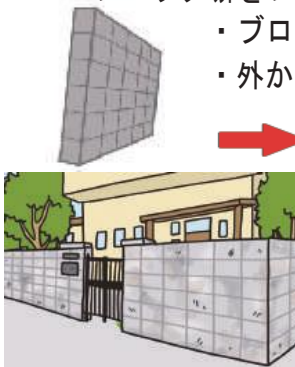

お庭でEnjoy!キャンペーン開催

～12月27日

ウッドデッキと人工芝を

期間限定特別価格でご提供!
工事費等別途

ウッドデッキ

定価より最大 **47%OFF!**
デッキご購入の方にもれなく
ガーデングッズ
プレゼント!

人工芝
メモリーターフ
定価 ¥6,300 を
¥4,200/㎡

・ブロック塀、目隠しフェンス

ブロック塀が傾いてきて気になる

- ・台風や地震で倒壊しないか心配
- ・ブロック塀をフェンスにリフォームしたい
 - ・ブロックの雨だれが気になる
 - ・外からの視線が気になる

ブロック+フェンスに

・雑草対策

抜いても抜いても手入れが大変

- ・手入れする時間がない
- ・腰に負担がかかる
- ・子供が遊ぶので
除草剤を使いたくない

人工芝に

土舗装に