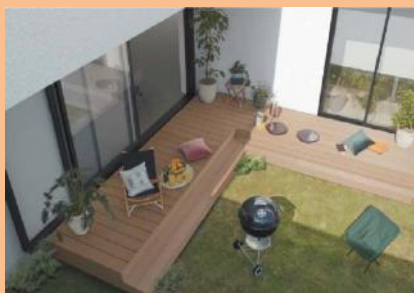

対象商品ご契約で、商品券が当たる！
抽選にハズレても、もれなく電子ギフトがもらえる！

LIXIL

人工木デッキ 樹ら楽ステージ

(例)
1.5 間×6 尺

定価¥277,140(税抜)

¥155,700(税抜)

組立・束・工事代別途

LIXIL